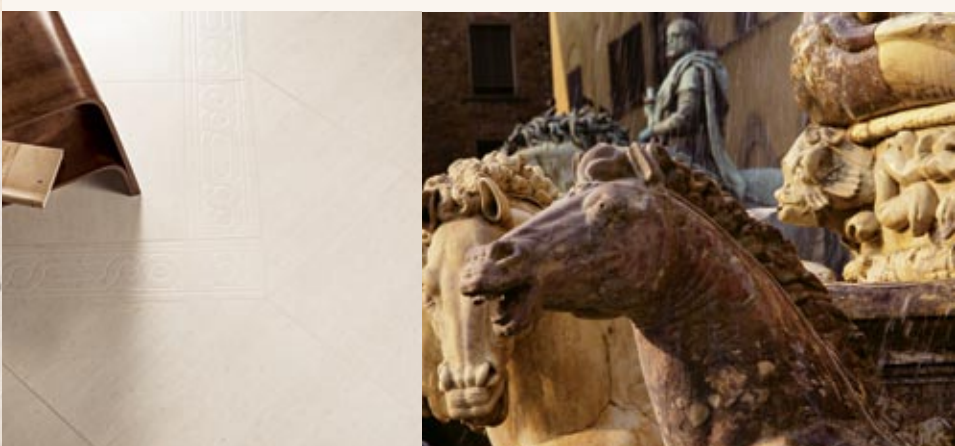

TEXTURAS ELEGANTES E NATURAIS
| elegant and natural textures | texturas elegantes e naturales

PORCELLANATO RÚSTICO

A EXPRESSÃO DAS
FORMAÇÕES ROCHOSAS NO
PORCELLANATO PORTINARI.

The expression from the rocky formations in the Porcellanato Portinari.

La expresión de las formaciones rocosas en el Porcellanato Portinari.