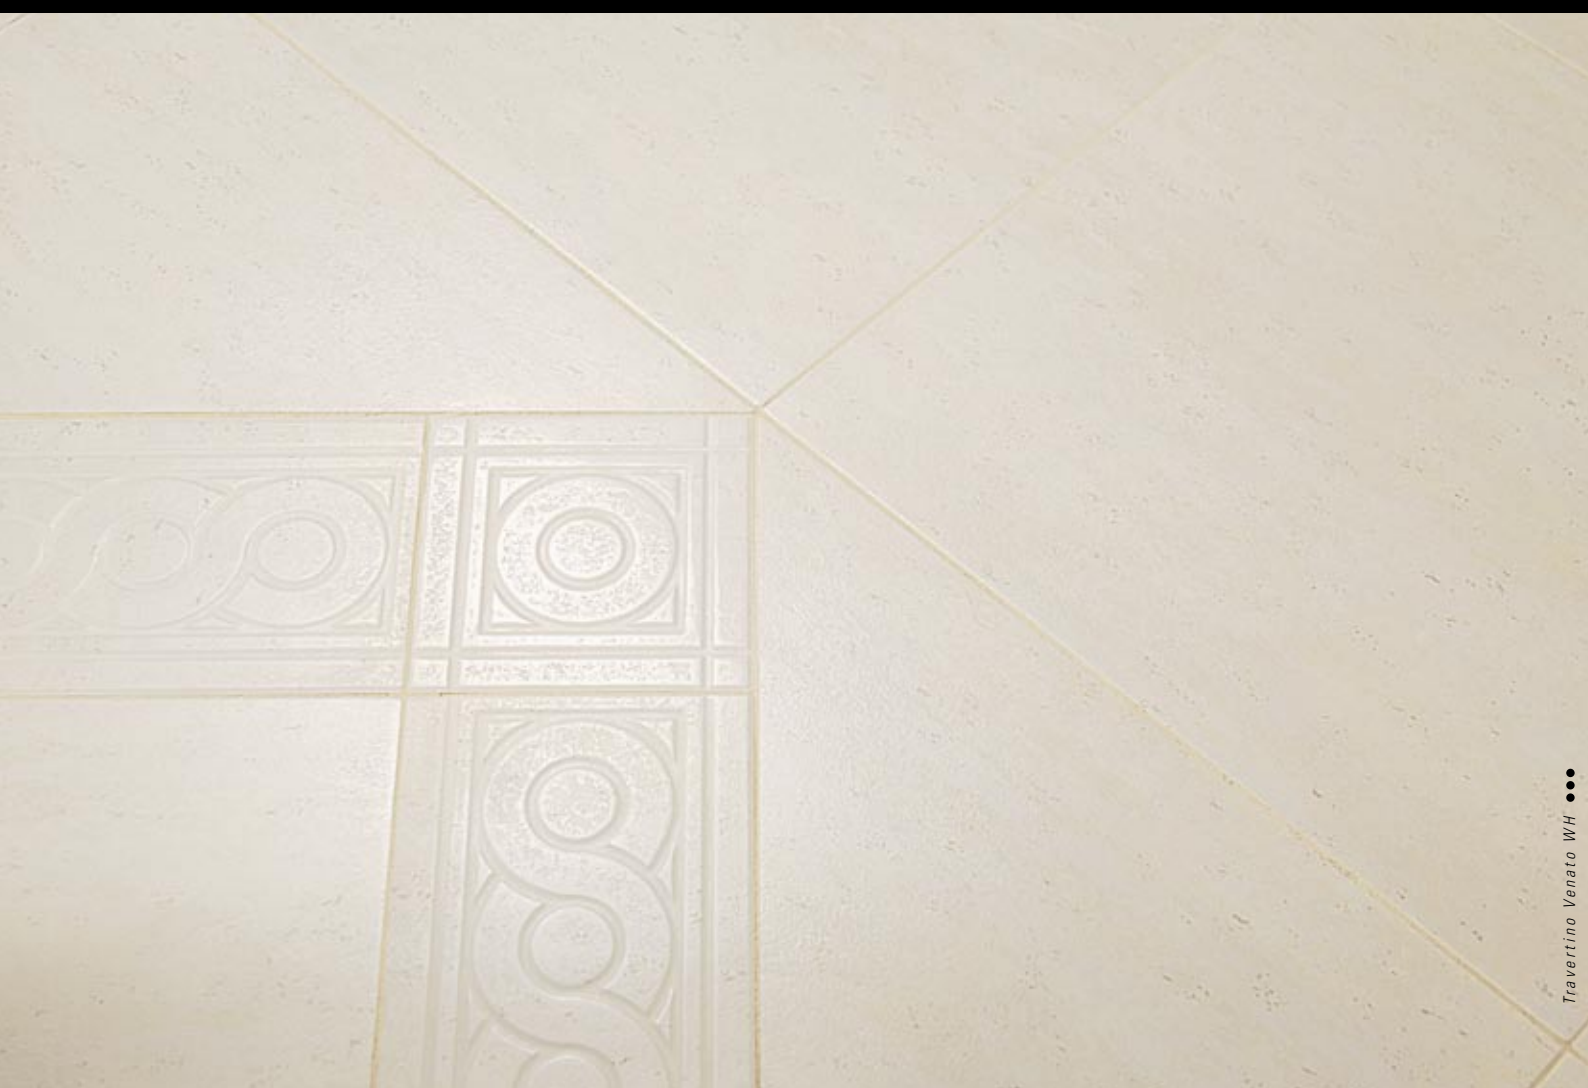

LINHA TRAVERTINO VENATO | PORCELLANATO RÚSTICO

SUGESTÃO DE USO

AMBIENTES RESIDENCIAIS, QUARTOS,
SALAS, VARANDAS E COMERCIAIS DE
MÉDIO TRÁFEGO.

Suggestion of use: residential environments, bedrooms, lounges, balconies and medium traffic commercial areas.

Sugerencia de uso: ambientes residenciales, dormitorios, salas, balcones y comerciales de tráfico mediano.