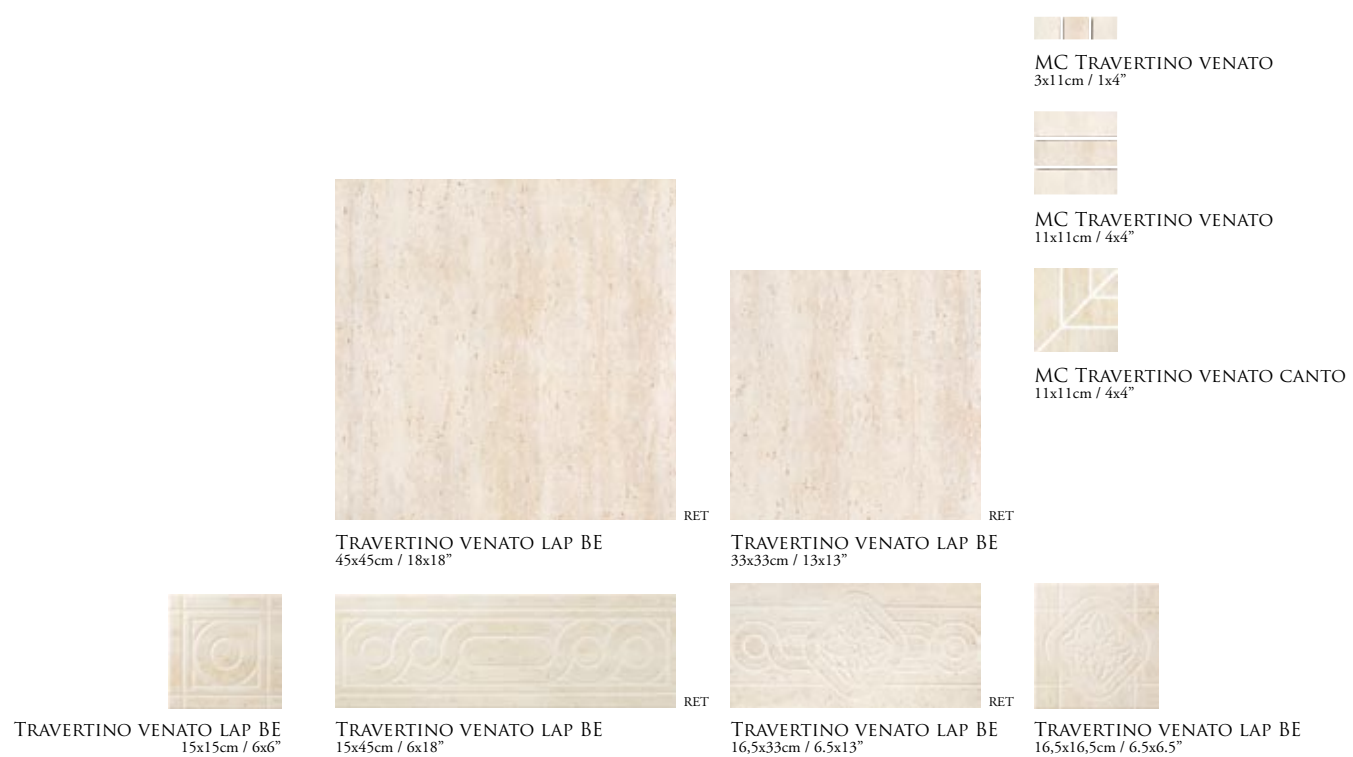

Travertino Venato

The Travertino venato line replicates nature, adding resistance to the classic travertino marble. Natural in design and soft polish brings sophistication to this line.

La línea Travertino venato recrea la naturaleza, aumentando resistencia al clásico mármol travertino. Naturalidad en el diseño y suave pulimento traen encanto y sofisticación a esta línea.

A LINHA TRAVERTINO VENATO RECRIA A NATUREZA, ACRESCENTANDO RESISTÊNCIA AO CLÁSSICO MÁRMORE TRAVERTINO. NATURALIDADE NO DESENHO E SUAVE POLIMENTO TRAZEM ENCANTO E SOFISTICAÇÃO À ESTA LINHA.

TEXTURAS ELEGANTES E NATURAIS
| elegant and natural textures | texturas elegantes e naturales

PORCELLANATO RÚSTICO

A EXPRESSÃO DAS
FORMAÇÕES ROCHOSAS NO
PORCELLANATO PORTINARI.

The expression from the rocky formations in the Porcellanato Portinari.

La expresión de las formaciones rocosas en el Porcellanato Portinari.

CORES

Colors | Colores

DESTONALIZAÇÃO

Shade variation | Destonalización

RODAPÉ
Baticopa
Zócalo
8x45cm / 3x18"
RET
7,5x33cm / 3x13"
RET

LINHA TRAVERTINO VENATO | PORCELLANATO RÚSTICO

SUGESTÃO DE USO

AMBIENTES RESIDENCIAIS, QUARTOS,
SALAS, VARANDAS E COMERCIAIS DE
MÉDIO TRÁFEGO.

Suggestion of use: residential environments, bedrooms, lounges, balconies and medium traffic commercial areas.

Sugerencia de uso: ambientes residenciales, dormitorios, salas, balcones y comerciales de tráfico mediano.