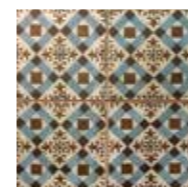

O patchwork Tassel, de 20x20cm, fabricado na Espanha, está disponível em 3 tonalidades: Grafito, Perla e Crema. São 18 peças distintas em cada uma das tonalidades distribuídas aleatoriamente, formando composições exclusivas em cada projeto.

Produzidas na Espanha, as placas da linha Hexa, de 32,7x38,8cm são formadas por peças hexagonais que formam um mosaico harmônico de formas, cores e texturas.

Ladrilhos | Vintage

Criada pelo designer espanhol Francisco Segarra, referência mundial na estética retrô, a linha Vintage, de 45x45cm é a tradução desse universo que valoriza os aspectos rústicos e nostálgicos.

FS 3

FS 4